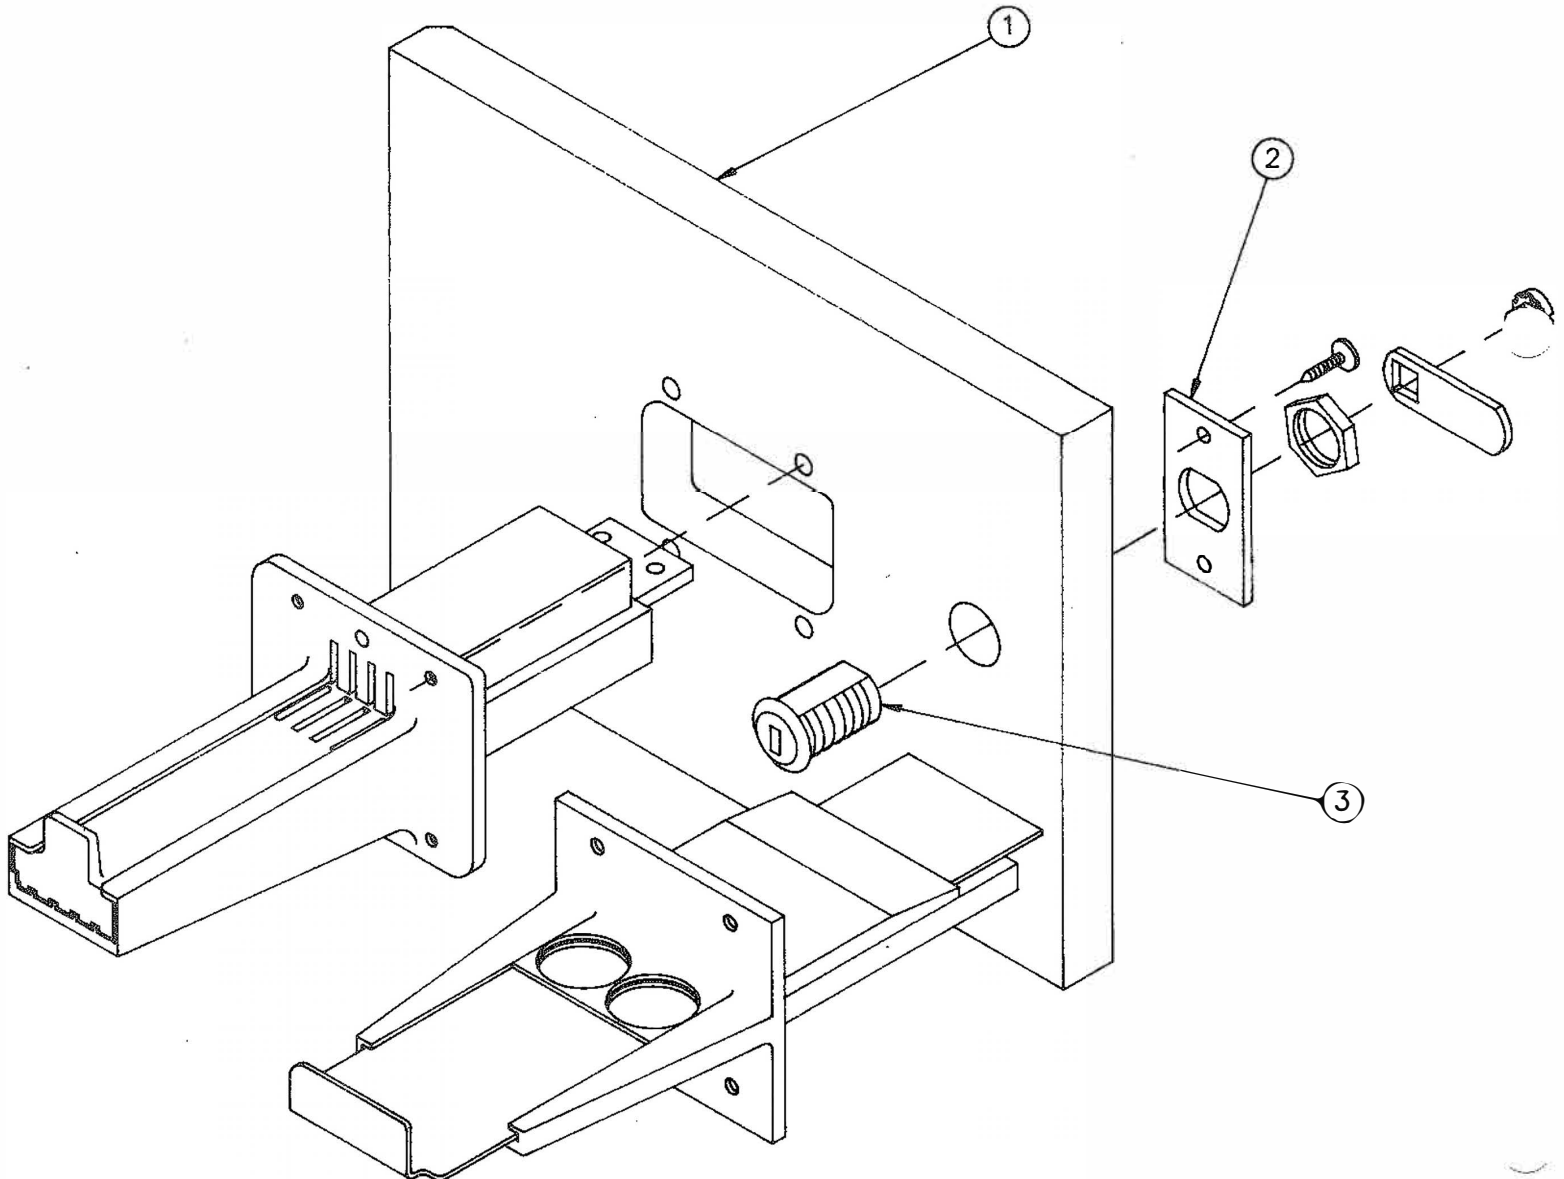

## BALL TRAP ASSEMBLY

<u>ITEM NO.</u>	<u>PART NUMBER</u>	<u>PART DESCRIPTION</u>
1	CB-Z-00-PTA 201-0021-0	PUSH CHUTE TRAP TRAP SIDE SCREW 8x1 1/4
2	206-0077-1 202-0038-0 203-0010-0	BALL STOP BALL STOP BOLT 10x32x5/8 BALL STOP T-NUT 10x32
3	206-0078-0 201-0014-0	BALL TRAP RELEASE BALL TRAP RELEASE SCREW 8x5/8
4	CB-Z-00-BWR	BALL WEDGE RIGHT SIDE
5	CB-Z-00-BWL	BALL WEDGE LEFT SIDE
6	213-0205-0	BALL WEDGE LAM
7	217-0012-0	HINGE BAR SPRING